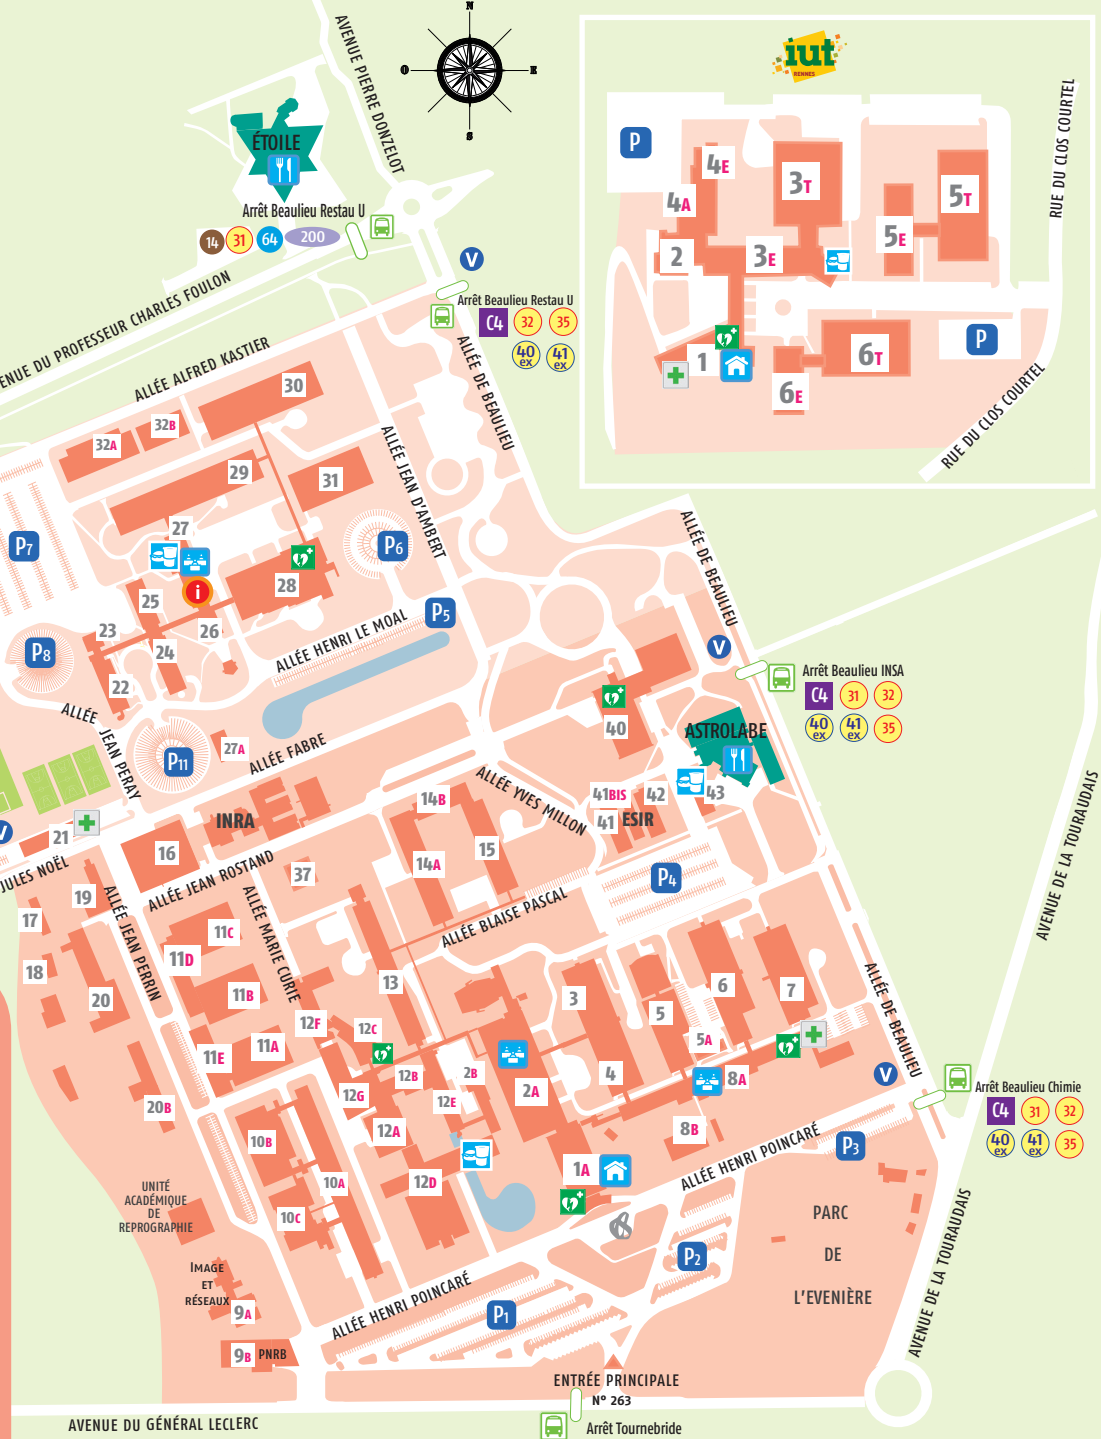

1. ### Institut Universitaire de Technologie (IUT)
2. **Rue du Clos Courtel**
3. 1 • Accueil, administration/scolarité
   - 2 • Service formation continue et alternance, département génie civil
   - 3E, 3T • Département génie civil, CNAM
   - 4A, 4E • Administration chimie, Département chimie
   - 5E, 5T • Département GMP
   - 6E, 6T • Département GEII
   - 8A • Départements carrières sociales et GEA
   - 8B • Bibliothèque Paul Le Bohec
   - Salle Condorcet

- 1A • Accueil /Standard
- Administration, scolarité sciences
- UFR SPM
- 2A • Appareils zone Sud
- Amphis A, B, C, D, E, Louis-Antoine
- Hall des examens
- 2B • TP informatique
- 3 • TP zoologie
- TP botanique
- Collections et musée de zoologie
- 4 • TP géologie, électronique
- Collections et musée de géologie
- 5A • Salle d'enseignement, IUT GEA
- 6 • TP physique, électronique
- 7 • TP chimie
- 8A • IUT Carrières sociales, GEA
- Salle d'examen
- SMUT, action sociale
- 8B • Bibliothèque Paul Le Bohec,
- Salle Condorcet

- 9A • Pôle images et réseaux
- Salle immersive INRIA
- Salle visioconférence (PNRB)
- 9B • Pôle Numérique Rennes Beaulieu (PNRB), SUPTICE
- 10 ABC • Institut des Sciences Chimiques de Rennes (ISCR)
- 10B • Amphi Daniel Grandjean
- IPR- mécanique
- 11 ABCE • Institut de Physique de Rennes (IPR)
- 11A • CRMPO
- 11 BCD • IETR (électronique)
- 12F • Accueil IRISA INRIA
- 12 ABCFG • IRISA, INRIA (informatique),
- Amphi G (INRIA)
- 12D • ISTIC (UFR), amphi P, DSI,
- 13 • UFR SVE, IGDR
- 14A, B • OSUR, ECOBIO, Géosciences