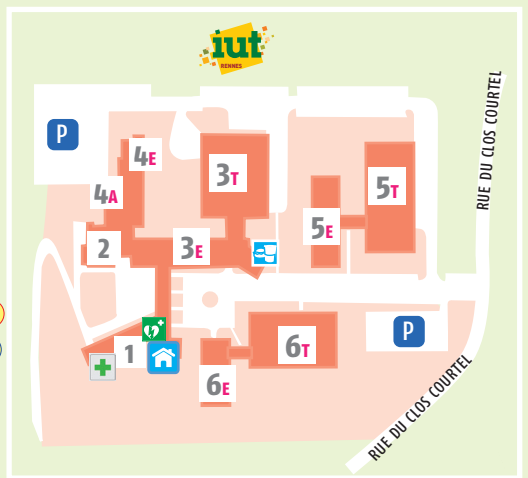

LÉGENDE DES PICTOGRAMMES

- Accueil / Sécurité/information
- Salle d'examen
- Restaurant Universitaire
- Cafétéria
- Point info étudiants
- Point santé
- Défibrillateur
- Culture
- Vélostar
- Arrêt de bus
- Parking

- ### Institut Universitaire de Technologie (IUT)
- Rue du Clos Courtel**
- 1 • Accueil, administration/scolarité
 - 2 • Service formation continue et alternance, département génie civil
 - 3E, 3T • Département génie civil, CNAM
 - 4A, 4E • Administration chimie, Département chimie
 - 5E, 5T • Département GMP
 - 6E, 6T • Département GEII
 - 8A • Départements carrières sociales et GEA
 - 8B • Bibliothèque Paul Le Bohec
 - Salle Condorcet

- 1A • Accueil /Standard
- Administration, scolarité sciences
- UFR SPM
- 2A • Appareils zone Sud
- Amphis A, B, C, D, E, Louis-Antoine
- Hall des examens
- 2B • TP informatique
- 3 • TP zoologie
- TP botanique
- Collections et musée de zoologie
- 4 • TP géologie, électronique
- Collections et musée de géologie
- 5A • Salle d'enseignement, IUT GEA
- 6 • TP physique, électronique
- 7 • TP chimie
- 8A • IUT Carrières sociales, GEA
- Salle d'examen
- SMUT, action sociale
- 8B • Bibliothèque Paul Le Bohec,
- Salle Condorcet