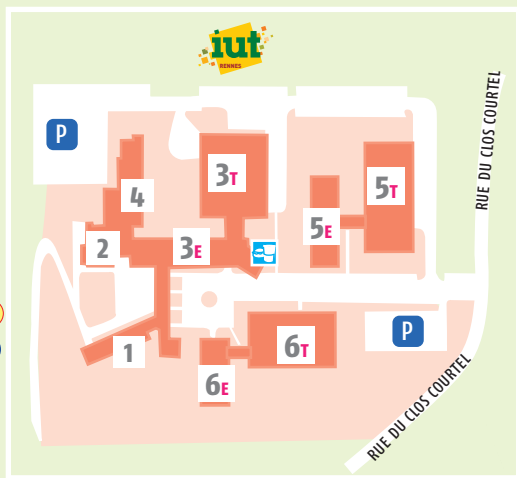

LÉGENDE DES PICTOGRAMMES

- Accueil / Sécurité
- Salle d'examen
- Restaurant Universitaire
- Cafétéria
- Point info étudiants
- Cellule handicap
- Point santé
- Culture
- Vélostar
- Arrêt de bus
- Parking

UNIVERSITÉ DE RENNES 1

Entrée du bâtiment de l'IRMAR

CAMPUS BEAULIEU

- Institut Universitaire de Technologie (IUT)**
Rue du Clos Courtel
- 1 • Accueil, administration/scolarité
 - 2 • Service formation continue et alternance, département génie civil
 - 3E, 3T • Département génie civil
 - 4 • Département chimie
 - 6E, 6T • Département GEI
 - 5E, 5T • Département GMP
-
- 8A • Bibliothèque Paul Le Bohec
 - 8 • Départements carrières sociales et GEA

- 1A • Accueil /Standard
• Administration, scolarité sciences
• UFR SPM
- 2A • Appareils zone Sud
• Amphis A, B, C, D, E, Louis-Antoine
• Salle d'examen
- 2B • TP informatique
- 3 • TP zoologie
- 4 • TP botanique
• Collections et musée de zoologie
- 5 • TP géologie, électronique
• Collections et musée de géologie
- 6 • TP physique, électronique
- 7 • TP chimie
- 8A • Bibliothèque Paul Le Bohec, salle d'examen
- 8 • IUT Carrières sociales, GEA
• SMUT, action sociale

ENTRÉE PRINCIPALE
N° 263

Arrêt Tournebride